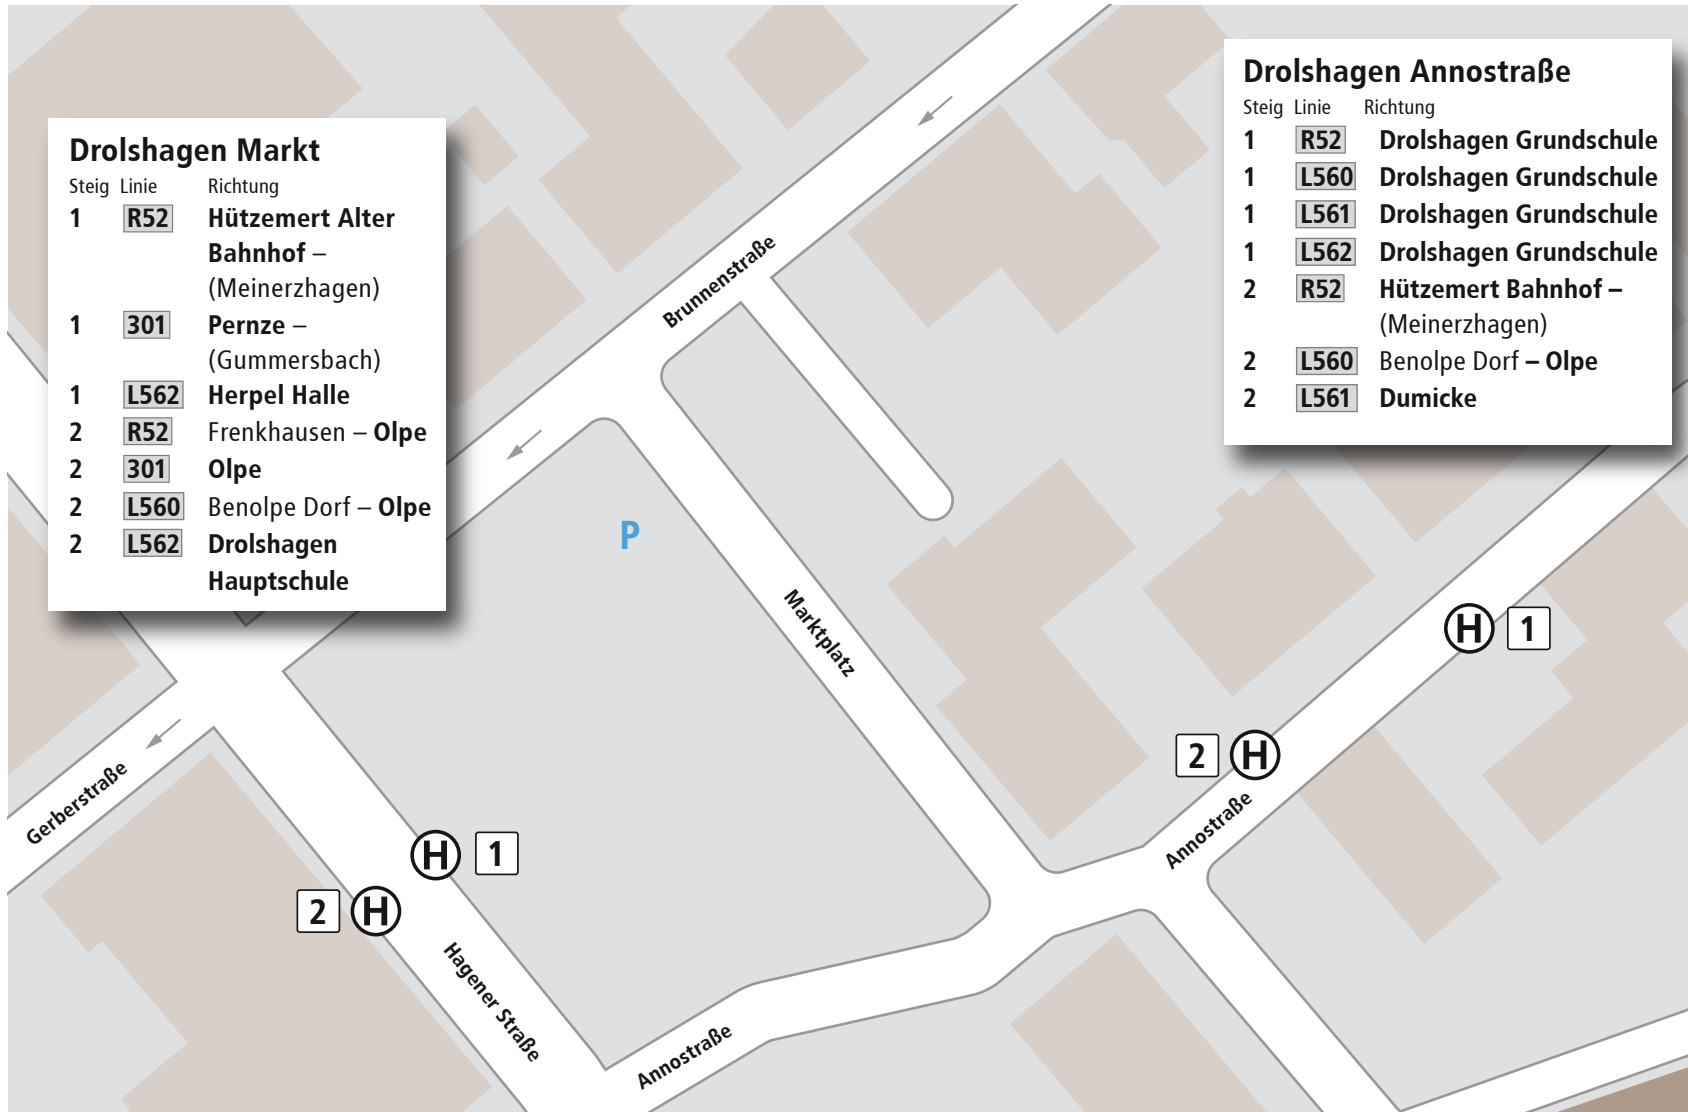

Verknüpfungsplan: Drolshagen Markt

-  Bahnhof
-  Haltestelle
-  Bahnstrecke
-  Fußweg zum SEV
-  Taxistand
-  öffentliches WC
-  Information
-  Fahrausweisautomat
-  Schienen-Ersatz-Verkehr (SEV)
-  Parkplatz
-  Park & Ride
-  Bike & Ride
-  Fernbus

Die Nahverkehrs Auskunft
ZWS INFOLINE
 im Drei-Länder-Eck

Persönliche Auskunft: **08006 504030***
 Sprechender Fahrplan: **08003 504030***

*Die persönliche Auskunft und der sprechende Fahrplan sind kostenlos aus allen deutschen Netzen.