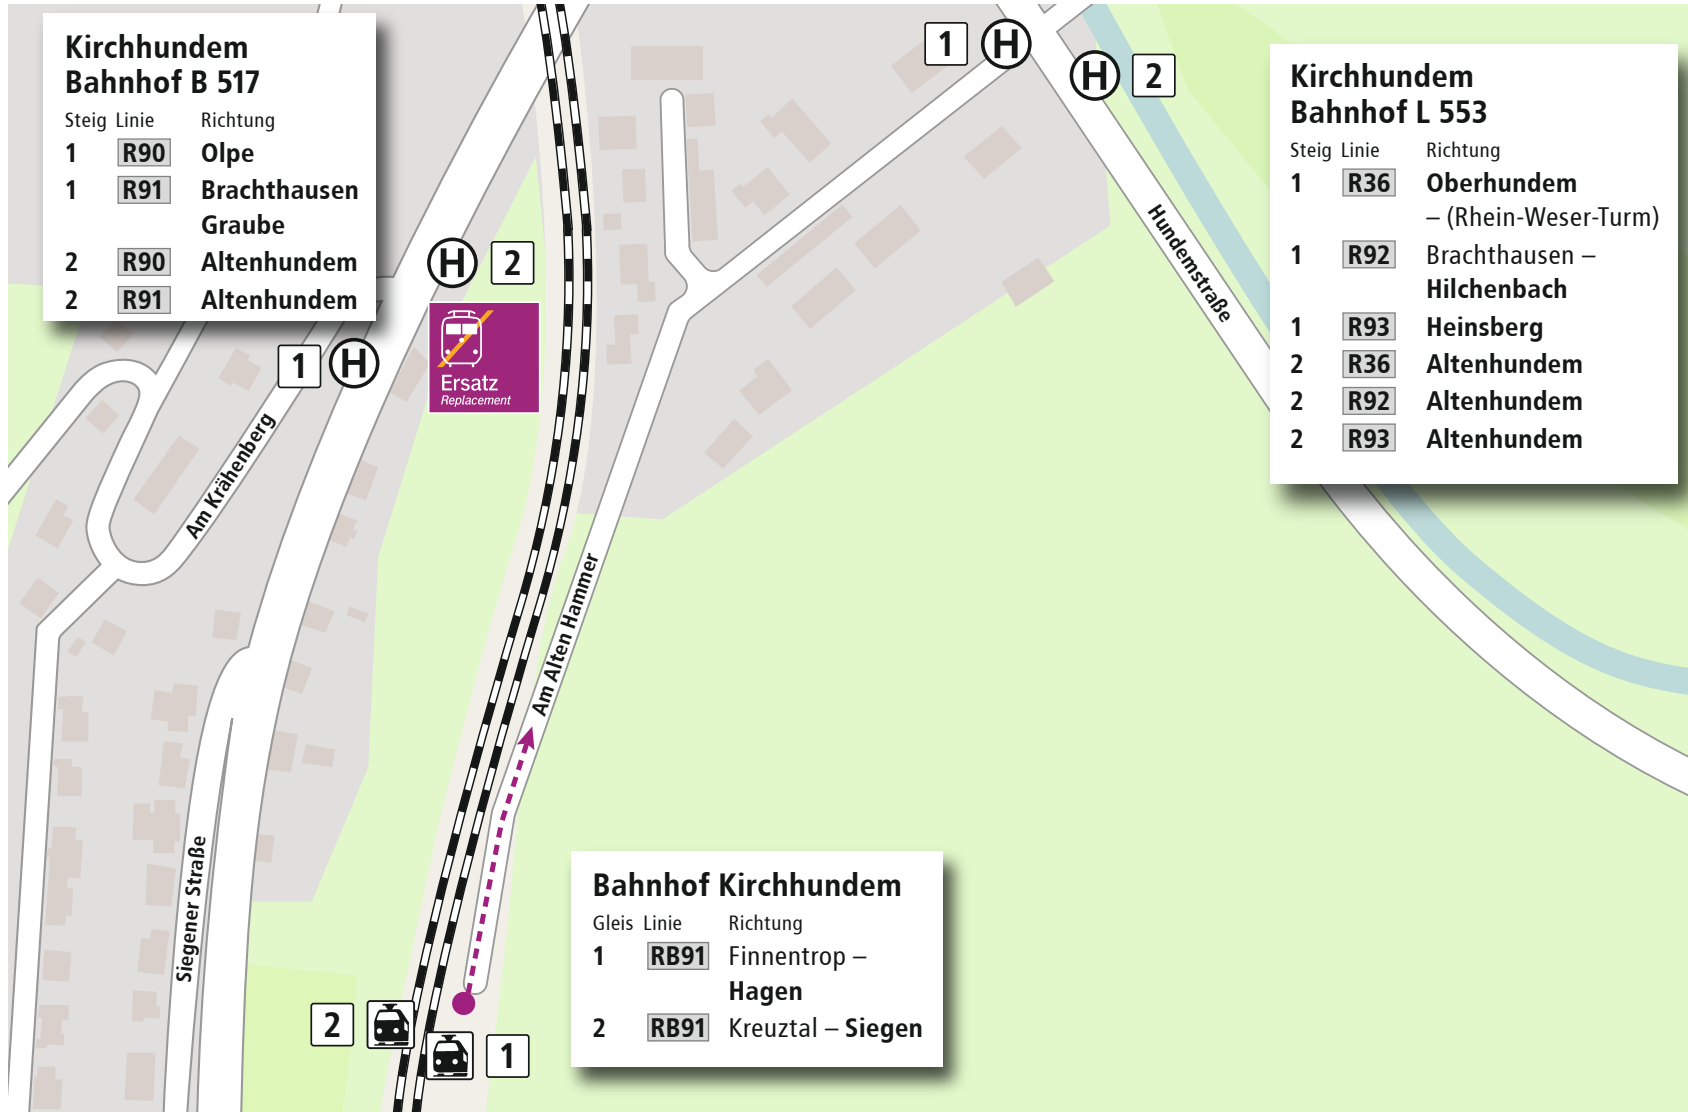

Verknüpfungsplan: Kirchhundem Bahnhof

-  Bahnhof
-  Haltestelle
-  Bahnstrecke
-  Fußweg zum SEV
-  Taxistand
-  öffentliches WC
-  Information
-  Fahrausweisautomat
-  Schienen-Ersatz-Verkehr (SEV)
-  Parkplatz
-  Park & Ride
-  Bike & Ride
-  Fernbus

Die Nahverkehrs Auskunft
ZWS INFOLINE
 im Drei-Länder-Eck

Persönliche Auskunft: **08006 504030***
 Sprechender Fahrplan: **08003 504030***

*Die persönliche Auskunft und der sprechende Fahrplan sind kostenlos aus allen deutschen Netzen.