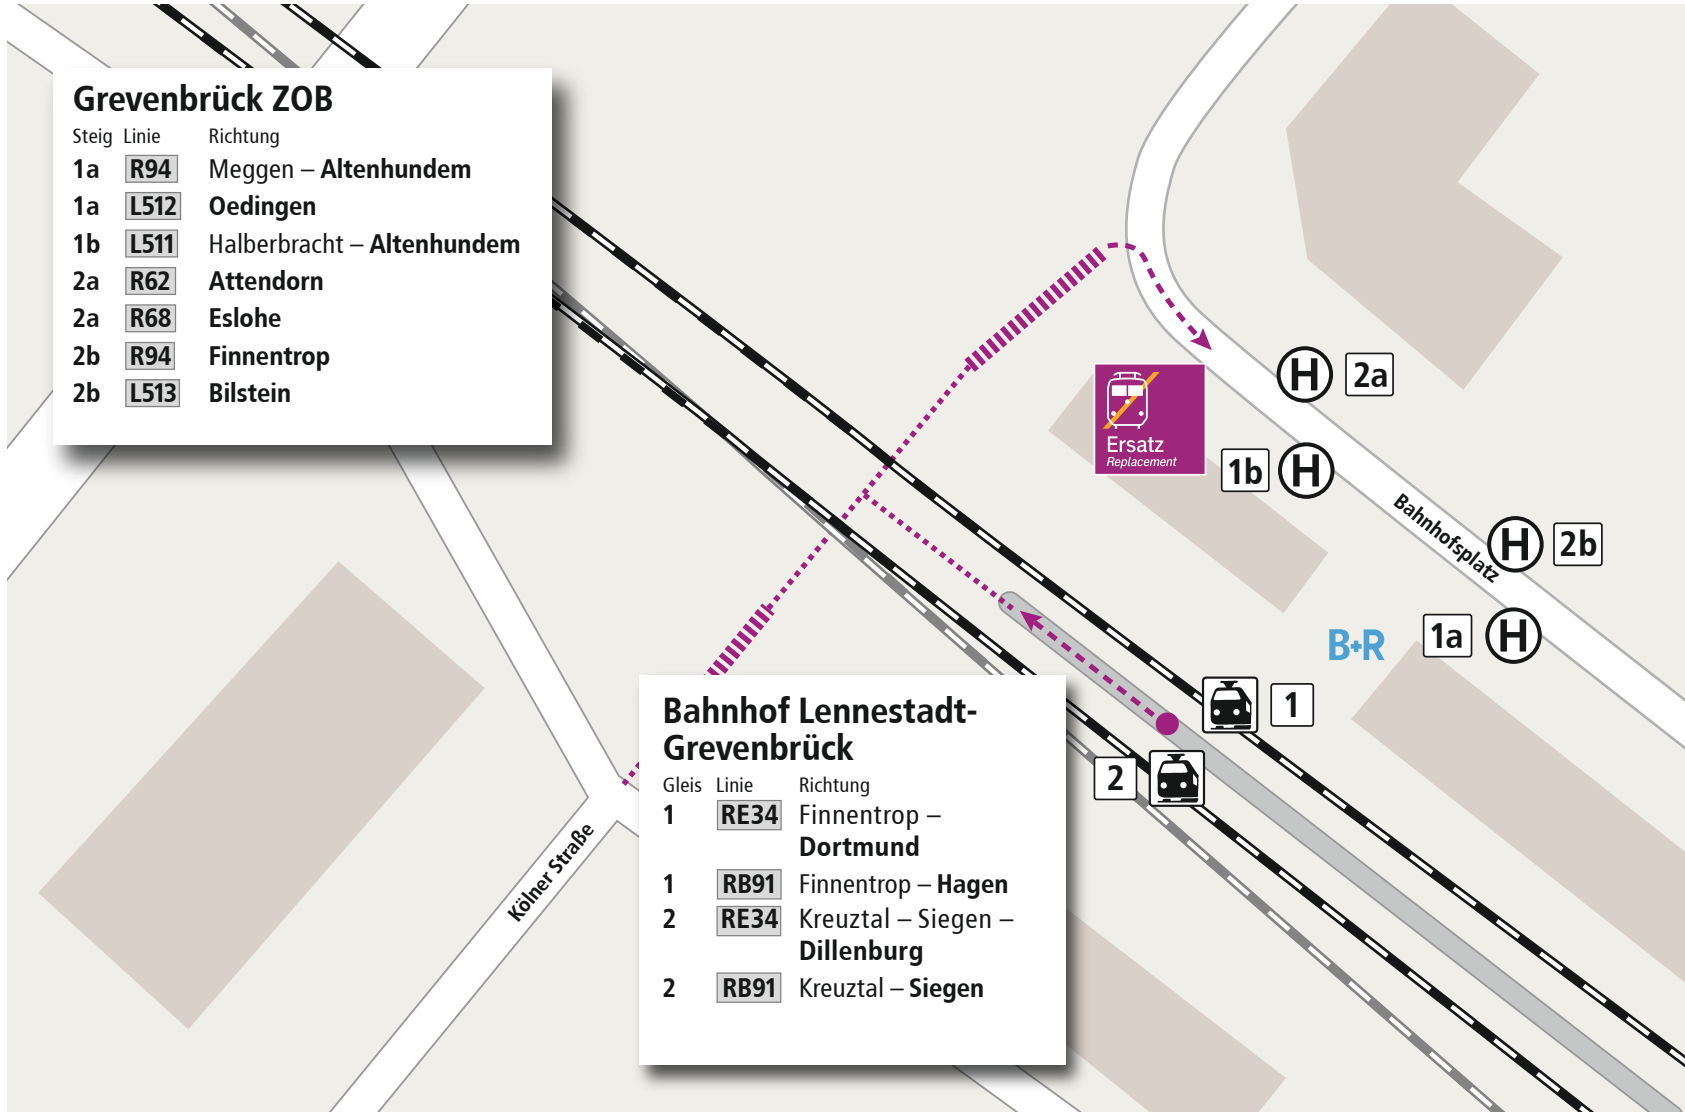

Verknüpfungsplan: Lennestadt-Grevenbrück ZOB, Bahnhof

Grevenbrück ZOB

Steig	Linie	Richtung
1a	R94	Meggen – Altenhundem
1a	L512	Oedingen
1b	L511	Halberbracht – Altenhundem
2a	R62	Attendorn
2a	R68	Eslohe
2b	R94	Finnentrop
2b	L513	Bilstein

Bahnhof Lennestadt-Grevenbrück

Gleis	Linie	Richtung
1	RE34	Finnentrop – Dortmund
1	RB91	Finnentrop – Hagen
2	RE34	Kreuztal – Siegen – Dillenburg
2	RB91	Kreuztal – Siegen

- Bahnhof
- Haltestelle
- Bahnstrecke
- Fußweg zum SEV
- Taxistand
- öffentliches WC
- Information
- Fahrausweisautomat
- Schienen-Ersatz-Verkehr (SEV)
- Parkplatz
- Park & Ride
- Bike & Ride
- Fernbus

Die Nahverkehrsauskunft
ZWS INFOLINE
 im Drei-Länder-Eck

Persönliche Auskunft: **08006 504030***
 Sprechender Fahrplan: **08003 504030***

*Die persönliche Auskunft und der sprechende Fahrplan sind kostenlos aus allen deutschen Netzen.