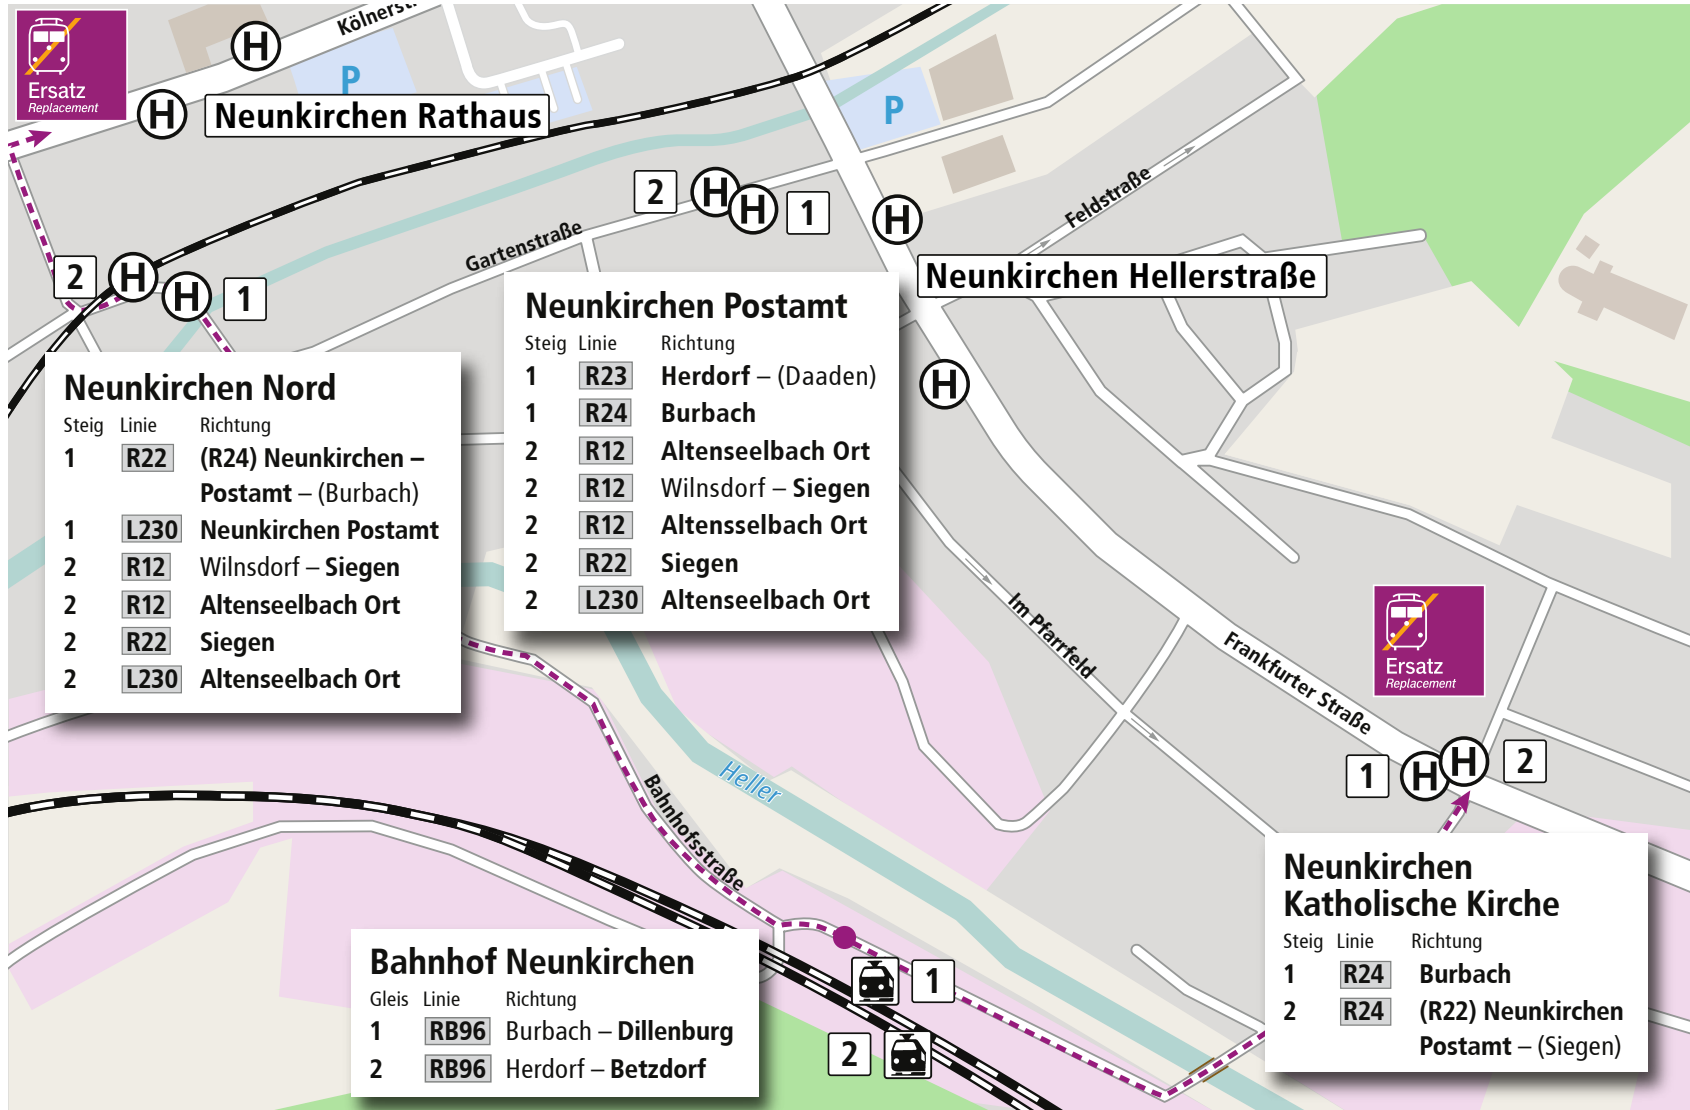

Verknüpfungsplan: Neunkirchen Postamt, Bahnhof

- Bahnhof
- Haltestelle
- Bahnstrecke
- Fußweg zum SEV
- Taxistand
- öffentliches WC
- Information
- Verkaufsstelle
- Schienen-Ersatz-Verkehr (SEV)
- Parkplatz
- Park & Ride
- Bike & Ride
- Fernbus

Die Nahverkehrs Auskunft
ZWS INFOLINE
 im Drei-Länder-Eck

Persönliche Auskunft: **08006 504030***
 Sprechender Fahrplan: **08003 504030***

*Die persönliche Auskunft und der sprechende Fahrplan sind kostenlos aus allen deutschen Netzen.