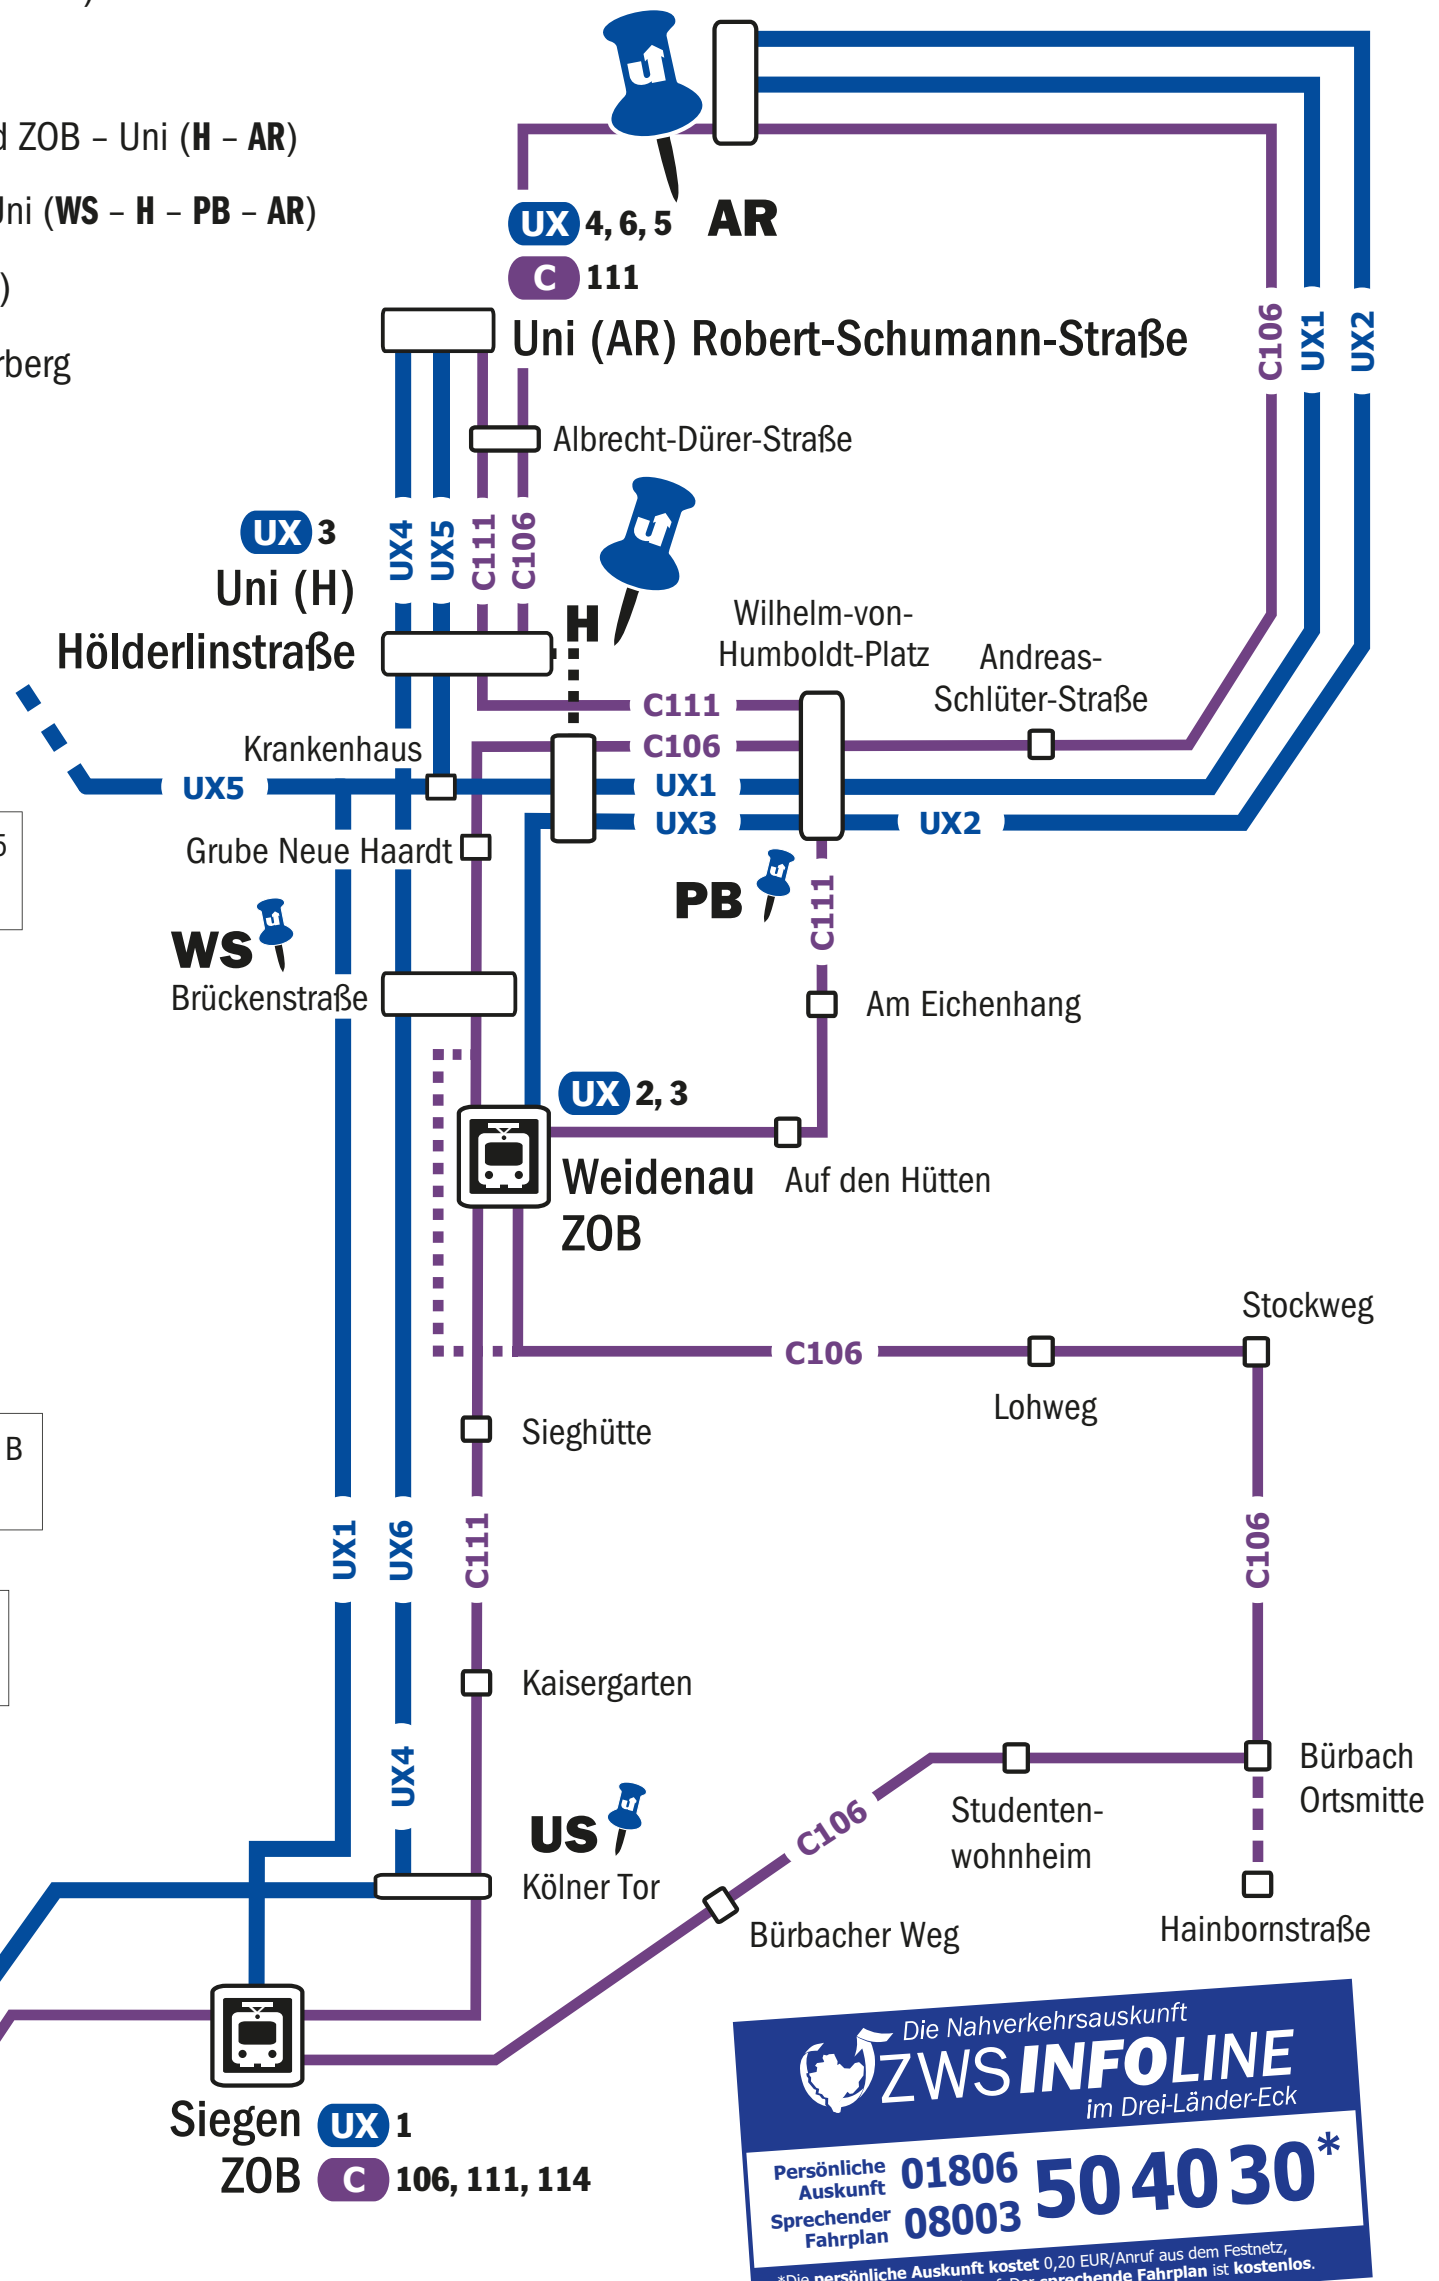

Mit Bus & Bahn zur Universität Siegen

Winter- und Sommersemester 2019/2020

- | Linie | Laufweg |
|----------------|--|
| UX 1 | Siegen ZOB - HTS - Uni (H - PB - AR) |
| UX 2, 3 | Weidenau ZOB - Uni (WS - H - PB - AR) |
| UX 4, 6 | Uni (ENC - US - WS - H - AR) |
| UX 5 | Langenholdinghausen - Geisweid ZOB - Uni (H - AR) |
| C 106 | Siegen - Bürbach - Weidenau - Uni (WS - H - PB - AR) |
| C 111 | Siegen - Weidenau - Uni (H - AR) |
| C 114 | Siegen - Uni (ENC) - Fischbacherberg |

UX 1, 2
C 106
Uni (AR) Adolf-Reichwein-Straße

Die Nahverkehrsauskunft
ZWS INFOLINE
im Drei-Länder-Eck

Persönliche Auskunft **01806 50 40 30***
Sprechender Fahrplan **08003 50 40 30***

*Die persönliche Auskunft kostet 0,20 EUR/Anruf aus dem Festnetz, Mobilfunk max. 0,60 EUR/Anruf. Der sprechende Fahrplan ist kostenlos.