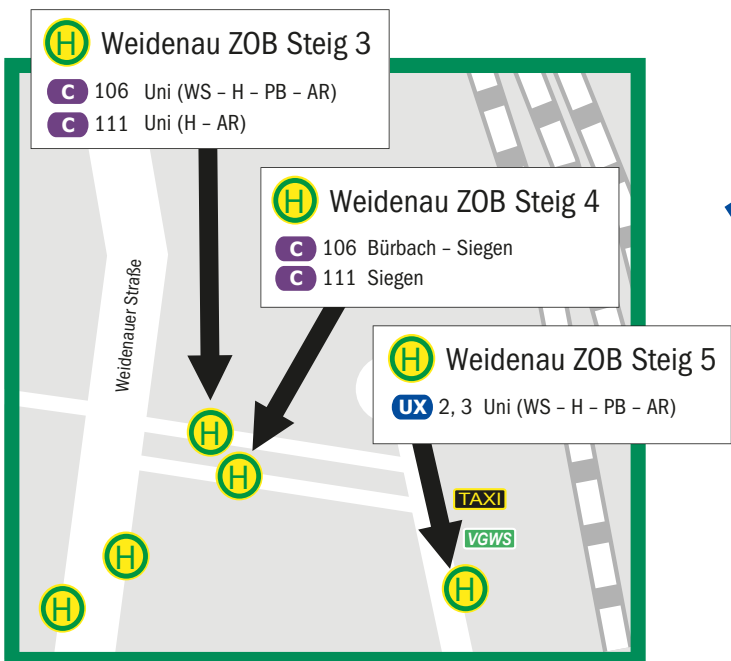

Mit Bus & Bahn zur Universität Siegen

Winter- und Sommersemester 2019/2020

- | Linie | Laufweg |
|----------------|--|
| UX 1 | Siegen ZOB - HTS - Uni (H - PB - AR) |
| UX 2, 3 | Weidenau ZOB - Uni (WS - H - PB - AR) |
| UX 4, 6 | Uni (ENC - US - WS - H - AR) |
| UX 5 | Langenholdinghausen - Geisweid ZOB - Uni (H - AR) |
| C 106 | Siegen - Bürbach - Weidenau - Uni (WS - H - PB - AR) |
| C 111 | Siegen - Weidenau - Uni (H - AR) |
| C 114 | Siegen - Uni (ENC) - Fischbacherberg |

UX 1, 2
C 106
Uni (AR) Adolf-Reichwein-Straße

Die Nahverkehrsauskunft
ZWS INFOLINE
im Drei-Länder-Eck

Persönliche Auskunft **01806 50 40 30***
Sprechender Fahrplan **08003 50 40 30***

*Die persönliche Auskunft kostet 0,20 EUR/Anruf aus dem Festnetz, Mobilfunk max. 0,60 EUR/Anruf. Der sprechende Fahrplan ist kostenlos.