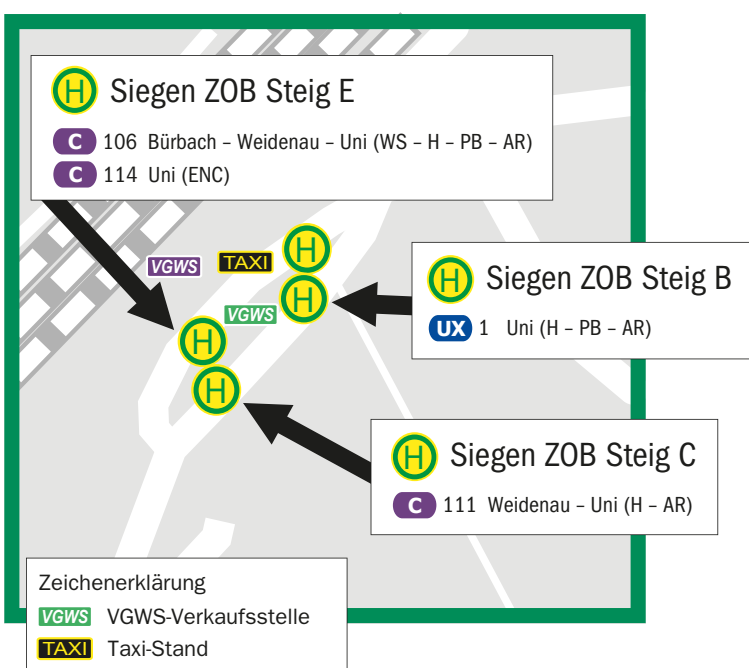

Mit Bus & Bahn zur Universität Siegen

Winter- und Sommersemester 2019/2020

- | Linie | Laufweg |
|----------------|--|
| UX 1 | Siegen ZOB - HTS - Uni (H - PB - AR) |
| UX 2, 3 | Weidenau ZOB - Uni (WS - H - PB - AR) |
| UX 4, 6 | Uni (ENC - US - WS - H - AR) |
| UX 5 | Langenholdinghausen - Geisweid ZOB - Uni (H - AR) |
| C 106 | Siegen - Bürbach - Weidenau - Uni (WS - H - PB - AR) |
| C 111 | Siegen - Weidenau - Uni (H - AR) |
| C 114 | Siegen - Uni (ENC) - Fischbacherberg |

UX 1, 2
C 106
Uni (AR) Adolf-Reichwein-Straße

Die Nahverkehrsauskunft
ZWS INFOLINE
im Drei-Länder-Eck

Persönliche Auskunft **01806 50 40 30***
Sprechender Fahrplan **08003 50 40 30***

*Die persönliche Auskunft kostet 0,20 EUR/Anruf aus dem Festnetz, Mobilfunk max. 0,60 EUR/Anruf. Der sprechende Fahrplan ist kostenlos.