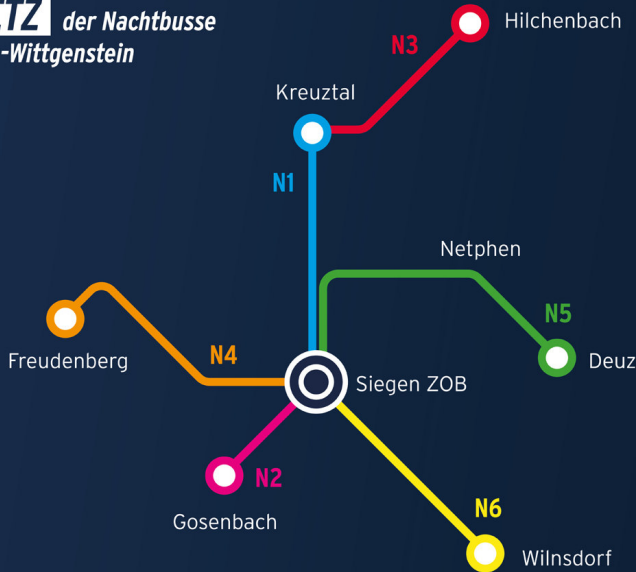

Die Busse verkehren mit freundlicher Unterstützung der **Provinzial Versicherung** und **Sparkasse Siegen** in den Nächten von Freitag auf Samstag sowie von Samstag auf Sonntag zwischen 0 Uhr und 4 Uhr. An den Haltestellen Siegen ZOB, Kreuztal P+R Bahnhof und Freudenberg Mörser Platz bestehen abgestimmte Anschlüsse der Nachtbuslinien untereinander.

Sie möchten gemeinsam mit Freunden ausgehen, aber keiner möchte den Chauffeur spielen? In diesem Fall ist der Nachtbus die optimale Lösung. Egal ob Party, Disco, Kino oder Kneipe, von Siegen nach Freudenberg, Gosenbach, Netphen, Hilchenbach, Wilsdorf oder Kreuztal kommen Sie immer ganz sicher nach Hause.

**LINIENNETZ** der Nachtbusse  
 im Kreis Siegen-Wittgenstein

- N1 Siegen - Weidenau - Geisweid - Kreuztal
- N2 Siegen - Eiserfeld - Gosenbach
- N3 Kreuztal - Dahlbruch - Hilchenbach
- N4 Siegen - Lindenberg - Freudenberg
- N5 Siegen - Weidenau - Netphen - Deuz
- N6 Siegen - Niederdielfen - Wilsdorf